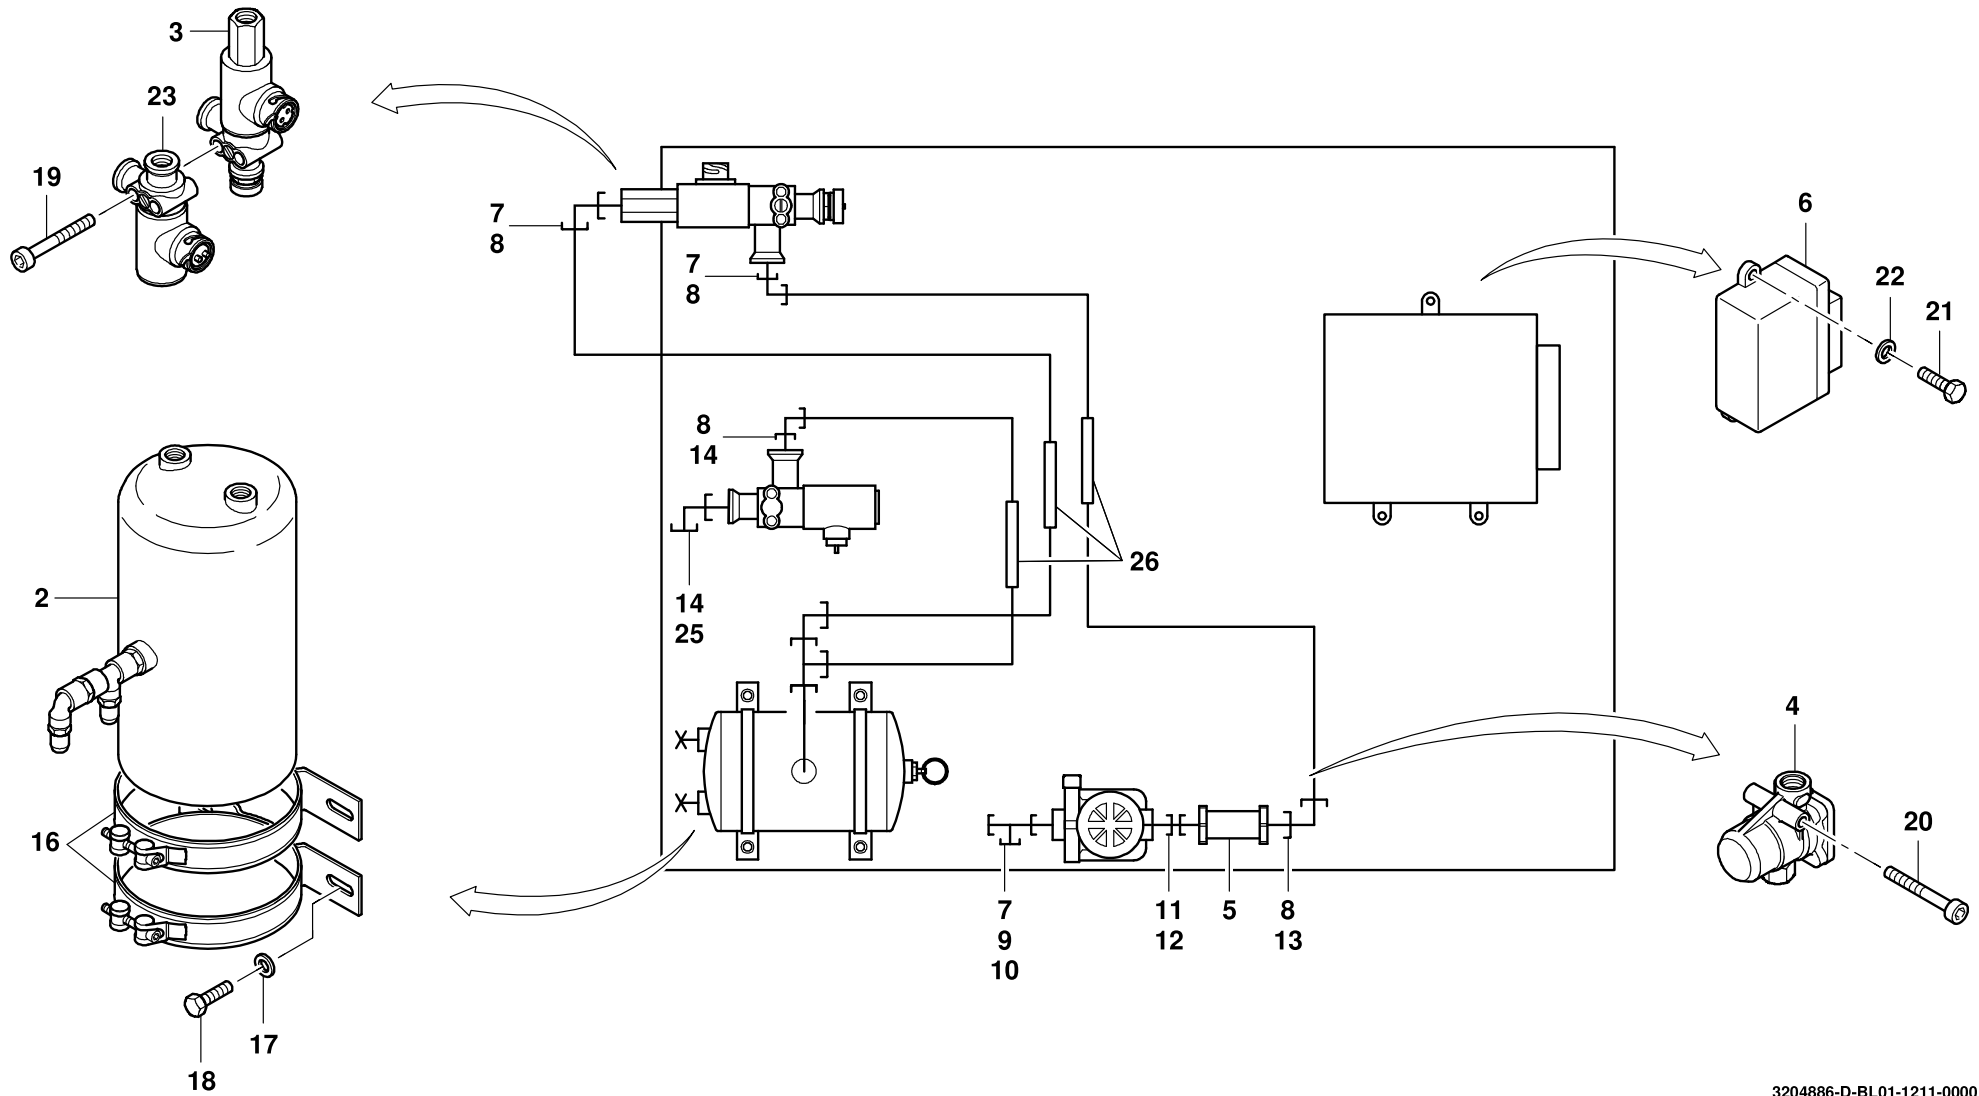

GROVE

HARNSTOFFANLAGE
UREA PLANT

BILDТАFEL
PICTORIAL DISPLAY

GMK 3050
BE 503
G 751

12.11

3204886-ETL D

1/2

GROVEHARNSTOFFANLAGE
UREA PLANTBILDTADEL
PICTORIAL DISPLAY**GMK 3050**
BE 503
G 751

12.11

3204886-ETL D

2/2